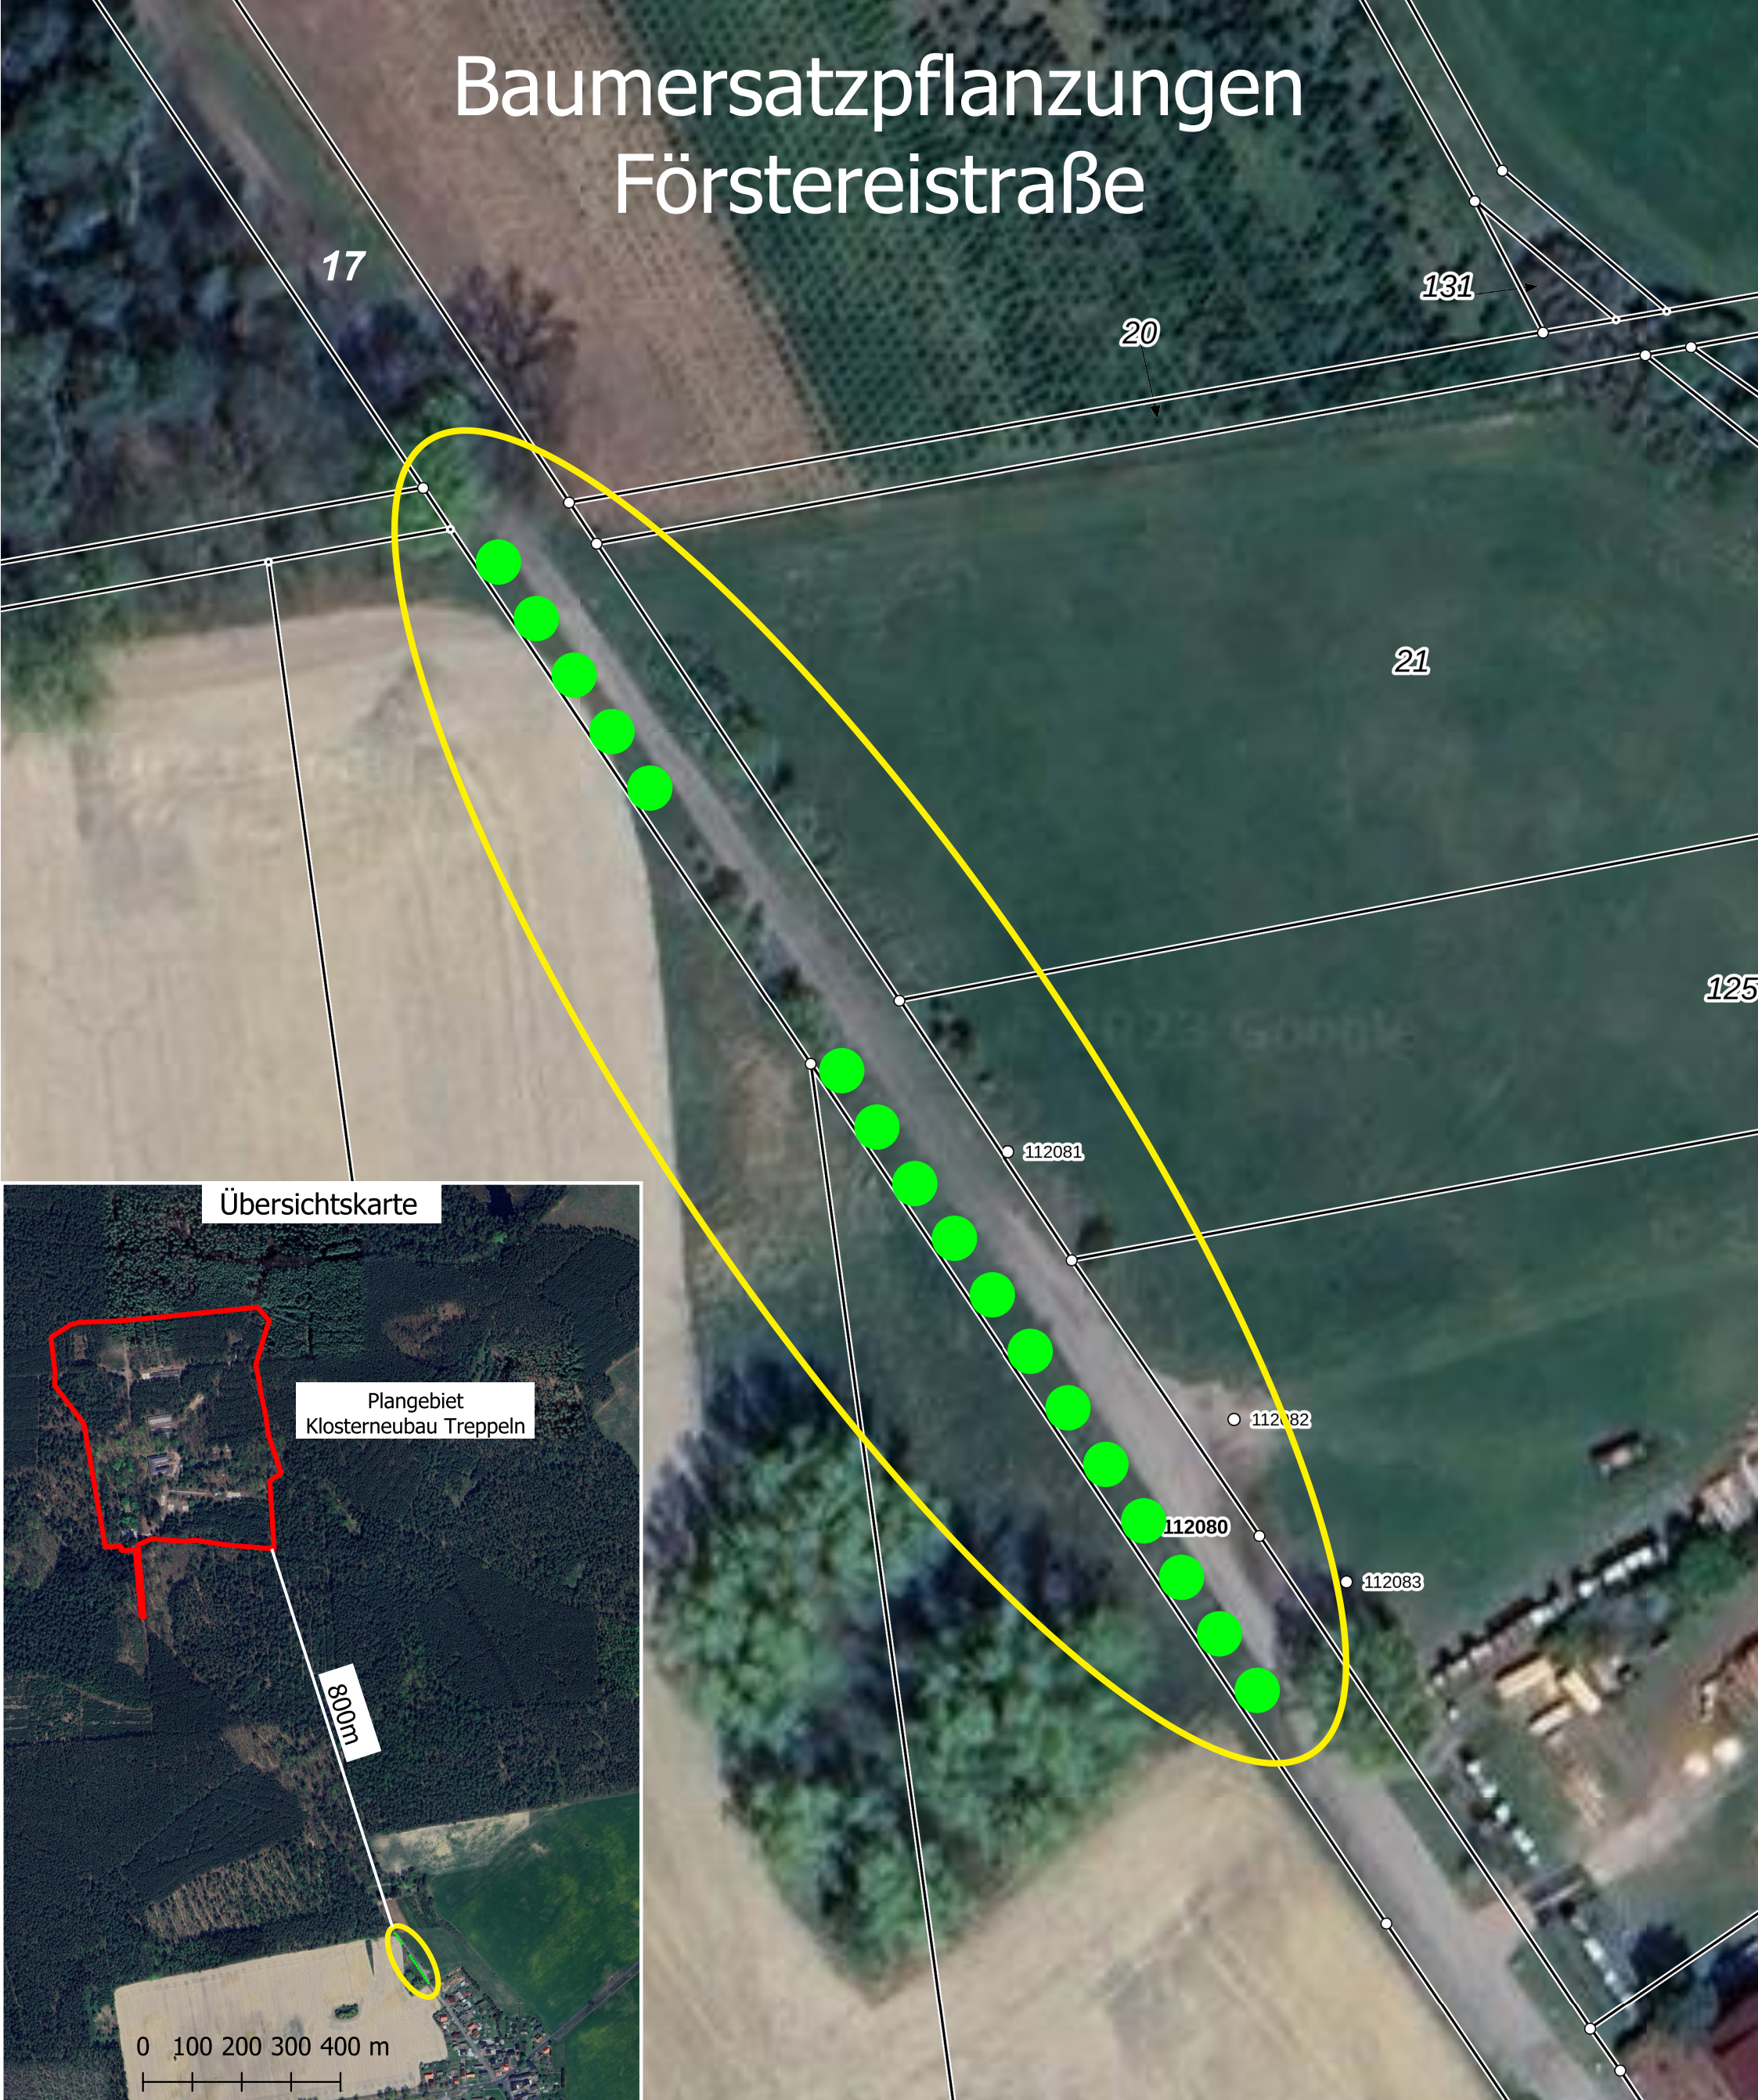

Baumersatzpflanzungen Förstereistraße

Legende

- Geltungsbereich
- Baumpflanzungen (Anzahl 17, Abstand: 6m)
z.B. Gemeine Eberesche (*Sorbus aucuparia*),
Hochstämme, 3 x v., m. Db., 14-16cm StU
- 17** Flurstücksnummer

Luftbild: GoogleSatellite

0 10 20 30 40 50 m

Klosterneubau Treppeln
Baumersatzpflanzungen
<p>■ TOPOS Landschaftsplanung, Stadtplanung, Stadtforschung Badensche Straße 29, 10715 Berlin Tel.: 030 / 864 90 40, mail@topos-planung.de</p>
08.11.2023